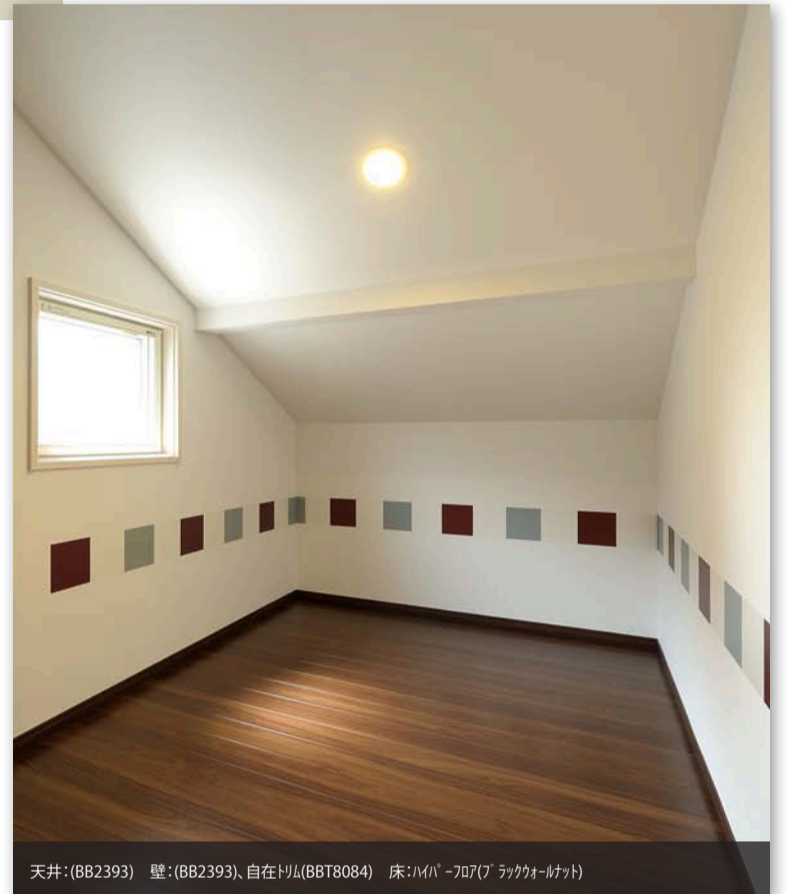

NEXT SPACE

天井:(BB2393) 壁:(BB2393)、自在トリム(BBT8084) 床:ハイバ-707(アラクウォールマット)

Living