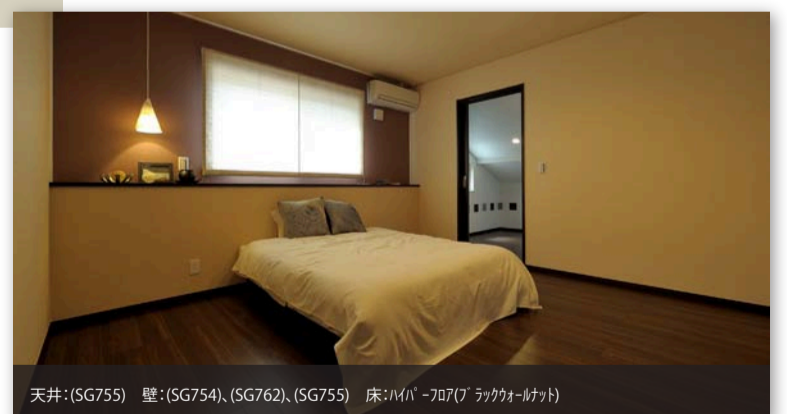

コーディネートスタイル

NEXT SPACE

天井:(BB2393) 壁:(BB2393)、自在トリム(BBT8084) 床:ハイバ-707(アラクウォールマット)

Living

天井:(FE4244) 壁:(FE4244)、ビ-リング(ニューミディアム) 床:ライブチャールズレミアム(アラクチェリ)

Dining Kitchen

天井:(FE4244)、ビ-リング(ニューミディアム) 壁:(FE4244) 床:ライブチャールズレミアム(アラクチェリ)

Japanese Room

天井:(SW8504) 壁:(BB2531) 床:不変色畳

Bed Room

天井:(SG755) 壁:(SG754)、(SG762)、(SG755) 床:ハイバ-707(アラクウォールマット)

Kids Room

天井:(BB2393) 壁:(BB2393)、自在トリム(BBT8083) 床:ハイバ-707(アラクチェリ)

- ・建築面積 / 94.40㎡ (28.55坪)
- ・1階床面積 / 92.40㎡ (27.95坪)
- ・2階床面積 / 57.96㎡ (17.53坪)
- ・延床面積 / 150.36㎡ (45.48坪)