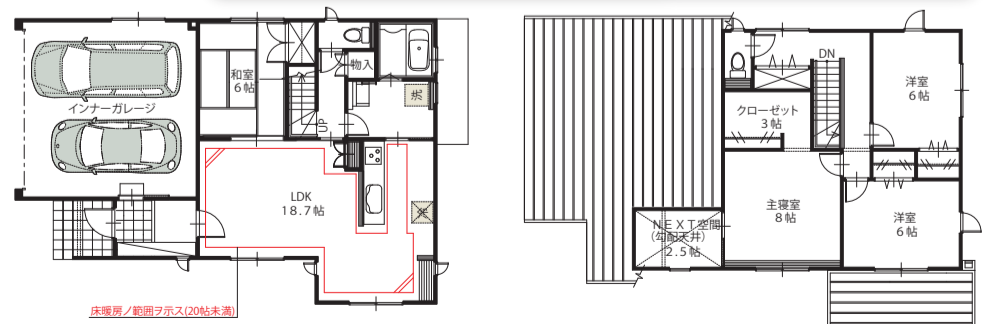

Japanese Room

天井:(SW8504) 壁:(BB2531) 床:不変色畳

Bed Room

天井:(SG755) 壁:(SG754)、(SG762)、(SG755) 床:ハイバ-707(アラクウォールマット)

Kids Room

天井:(BB2393) 壁:(BB2393)、自在トリム(BBT8083) 床:ハイバ-707(アラクチェリ)

- ・建築面積 / 94.40㎡ (28.55坪)
- ・1階床面積 / 92.40㎡ (27.95坪)
- ・2階床面積 / 57.96㎡ (17.53坪)
- ・延床面積 / 150.36㎡ (45.48坪)