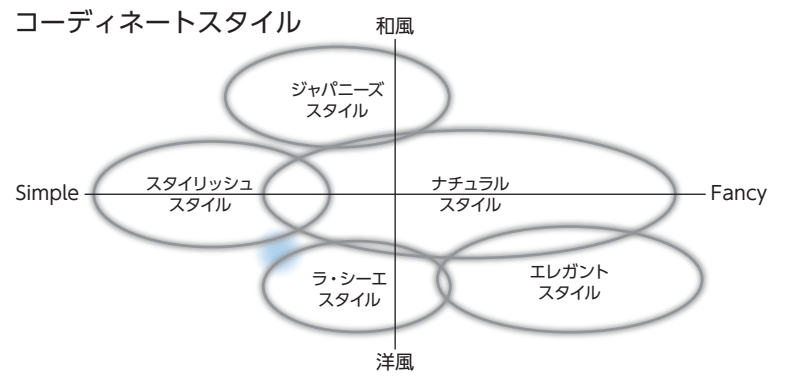

コーディネートスタイル