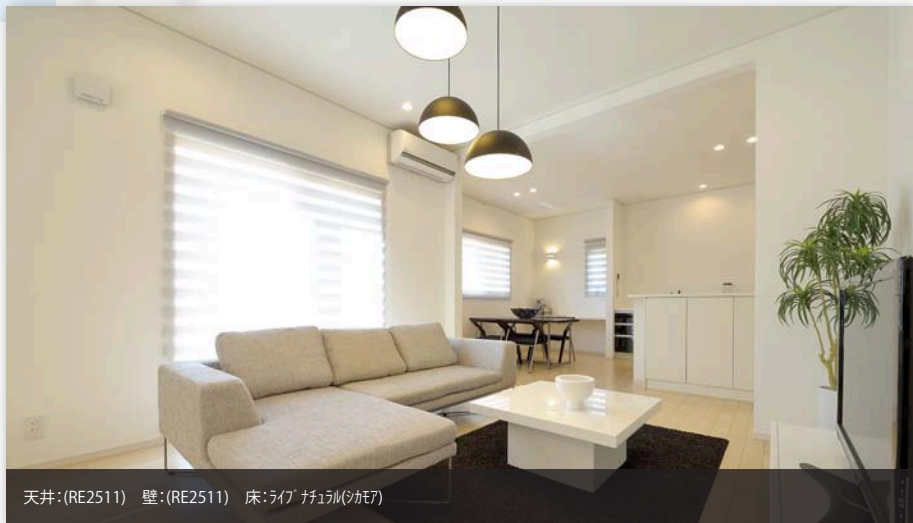

La·cie

ラシーエ

シンプルが心地いい、気持ちのよい暮らし。
ゴロンスペースやスタディカウンターなど、家族のコミュニケーションを大切にしたい住まいです。

屋根:フリア(新銀) サッシ:(ホワイト) 外壁:ストラックウォール調V(EFX304 シュアMGシヨコ), セオスタイルV(EFX1353 フラムMGチャコール) 幕板:(白)

Living Dining

天井:(RE2511) 壁:(RE2511) 床:ライヴ ナチュラル(シカガ7)

Living

天井:(RE2511) 壁:(RE2511) 床:ライヴ ナチュラル(シカガ7)

コーディネートスタイル

Dining Kitchen

天井:(RE2511) 壁:(RE2511) 床:ライヴ ナチュラル(シカガ7)

Goron Space

天井:(RE2511) 壁:(RE2511) 床:琉球畳(清流 灰桜色)

Bed Room