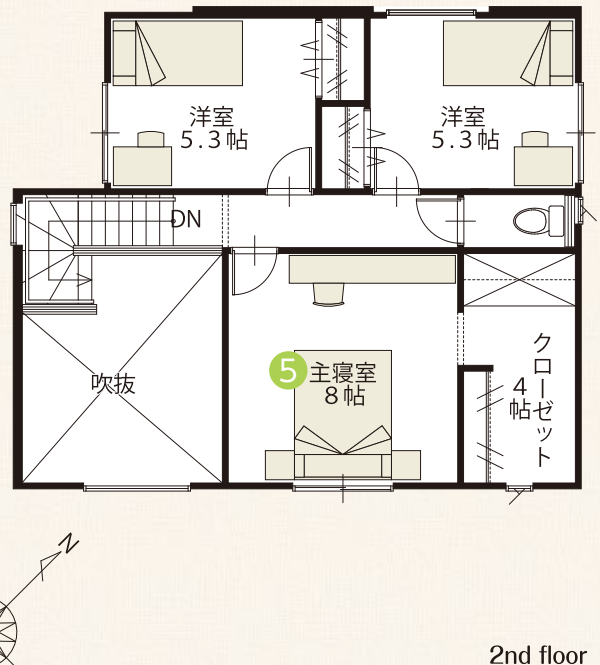

ご来場の際はこちらをご覧ください。

【住所】福井市森田新保町
【マップコード】63 705 818*17

MAPCODE [MAPCODE]は(株)デンソーの登録商標です。

左記のQRコードを読み取ると
グーグルマップでご案内します。

たのしく、暮らす。
FUN
FUN
長期優良住宅

・敷地面積/161.77㎡ (48.93坪) ・延床面積/115.99㎡ (35.08坪)

福井市
森田新保町

ModelHouse 9

家族時間を愉しむ住まい
家事ラク動線で暮らしを快適に

家事ラク動線プラン 4LDK

2017年6月完成

耐震等級3+制震装置

長期優良住宅

天井高 2.7m

- 靴に限らず、玄関まわりに置きたいものは意外と多い。すっきり玄関を目指すなら靴以外もマルチにしまえる、玄関クロークがお勧め。
- サイドキッチンだから配膳ラクラク。ユーティリティもキッチンから約5歩で「洗う→干す」ができる空間。ママに優しい家事動線。
- ユーティリティ横にクローゼットを配置。乾いた洗濯物をすぐに片付けることができます。
- LDK内のカウンターは、お子様の勉強机としてや、レシピを見たり、一息ついたりできる、ママのワークスペースとしても活用できます。
- 慌ただしい毎日だから、寝室の一角にリラックスできる書斎を。寝る前のおちついたひと時を過ごせます。