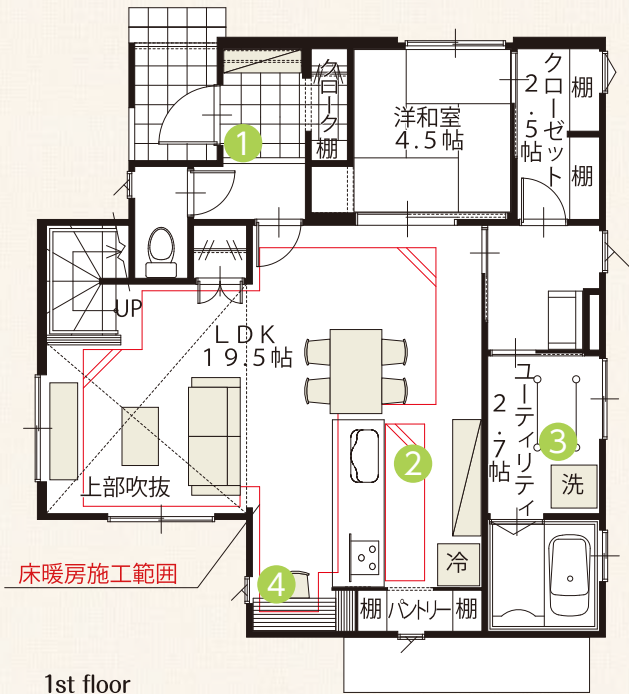

ご来場の際はこちらをご覧ください。

【住所】福井市森田新保町
【マップコード】63 705 818*17

MAPCODE [MAPCODE]は(株)デンソーの登録商標です。

左記のQRコードを読み取ると
グーグルマップでご案内します。

たのしく、暮らす。
FUN
FUN
長期優良住宅

・敷地面積/161.77㎡ (48.93坪) ・延床面積/115.99㎡ (35.08坪)

福井市
森田新保町

ModelHouse 9

家族時間を愉しむ住まい
家事ラク動線で暮らしを快適に

家事ラク動線プラン 4LDK

2017年6月完成

耐震等級3+制震装置

長期優良住宅

天井高 2.7m

- 靴に限らず、玄関まわりに置きたいものは意外と多い。すっきり玄関を目指すなら靴以外もマルチにしまえる、玄関クロークがお勧め。
- サイドキッチンだから配膳ラクラク。ユーティリティもキッチンから約5歩で「洗う→干す」ができる空間。ママに優しい家事動線。
- ユーティリティ横にクローゼットを配置。乾いた洗濯物をすぐに片付けることができます。
- LDK内のカウンターは、お子様の勉強机としてや、レシピを見たり、一息ついたりできる、ママのワークスペースとしても活用できます。
- 慌ただしい毎日だから、寝室の一角にリラックスできる書斎を。寝る前のおちついたひと時を過ごせます。