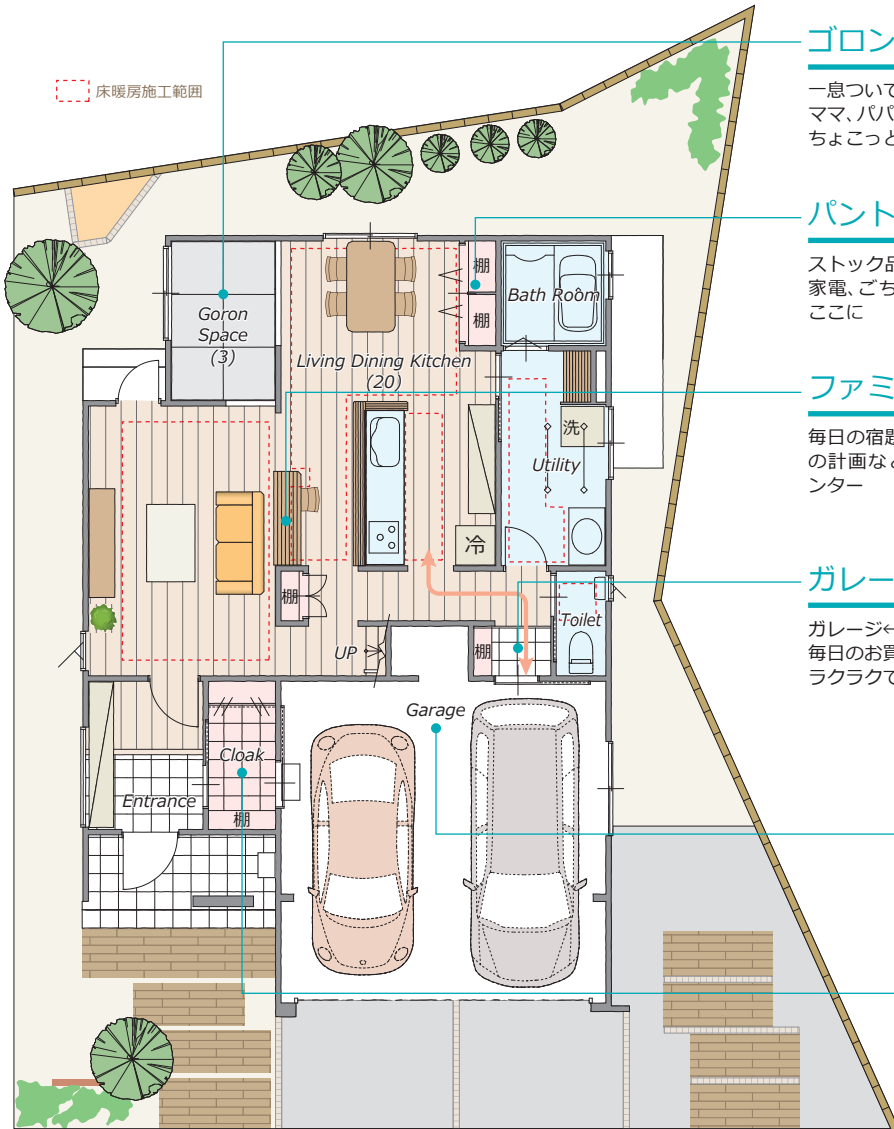

カフェスタイル舟橋M1

Kinari (キナリ)

便利な8の字動線とゆとりのスペースが充実した
インナーガレージのある家

2LDK (3LDK対応)

+ファミリーカウンター
+リラックススペース
+NEXT空間
+ゴロンスペース
+バルコニー

1階床面積 / 97.13㎡ (29.38坪)
2階床面積 / 74.11㎡ (22.41坪)
延床面積 / 171.24㎡ (51.79坪)
敷地面積 / 200.00㎡ (60.50坪)

ゴロンスペース

一息ついて「ゴロン」したい
ママ、パパ、キッズのための
ちょこっと空間です

パントリー

ストック品、来客用食器、イベント
家電、ごちゃごちゃを隠す収納は
ここに

ファミリーカウンター

毎日の宿題、明日の献立、週末旅行
の計画など、みんなで使えるカウ
ンター

ガレージtoキッチン

ガレージ⇄キッチンの近道
毎日のお買物やビールやお米も
ラクラクです

インナーガレージ

雨の日も雪の日も濡れずに外出
タイヤ、洗車やBBQ用品、大容量の
ゴミ箱もすっきり収納

エントランスクローク

コート、季節ものや出番待ちの
ストック靴を収納
玄関はいつもスッキリ片づきます

バルコニー

隣接したバルコニーで外との
つながりを感じます
光と星空のある安らぎの空間に

リラックススペース

大人のくつろぎスペース
読書やネットサーフィンが静かに
しっとりと

2階洗面化粧台

朝やお出かけの時、寝る前の
歯みがきにも便利です

NEXT空間

ゆとりのスペース
金曜日の夜は家族みんなで
シネマタイムを楽しめます

フリースペース

家族のライフステージに合わせて
大部屋から個室に変更できる子供
部屋

こちらのモデルハウスは、オーナー様を募集しています。

舟橋モデルハウス1 special price 3,380 (税込) 万円
特別販売価格