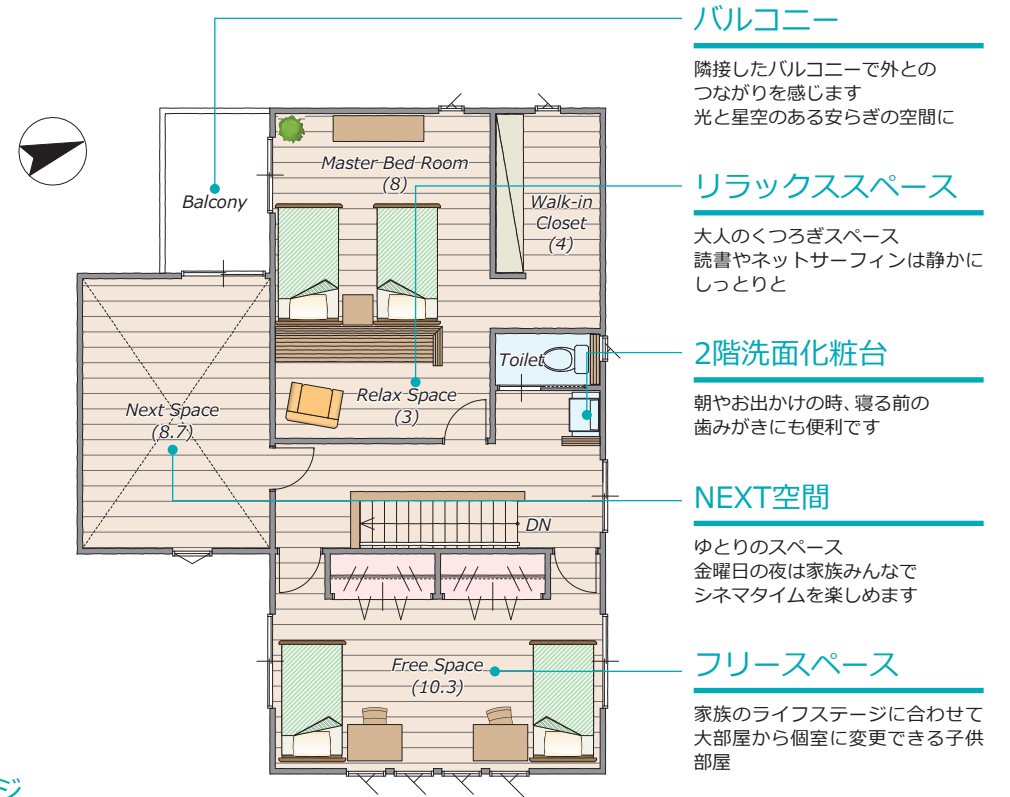

ゴロンスペース

一息ついて「ゴロン」したい
ママ、パパ、キッズのための
ちょこっと空間です

パントリー

ストック品、来客用食器、イベント
家電、ごちゃごちゃを隠す収納は
ここに

ファミリーカウンター

毎日の宿題、明日の献立、週末旅行
の計画など、みんなで使えるカウ
ンター

ガレージtoキッチン

ガレージ⇄キッチンの近道
毎日のお買物やビールやお米も
ラクラクです

インナーガレージ

雨の日も雪の日も濡れずに外出
タイヤ、洗車やBBQ用品、大容量の
ゴミ箱もすっきり収納

エントランスクローク

コート、季節ものや出番待ちの
ストック靴を収納
玄関はいつもスッキリ片づきます

バルコニー

隣接したバルコニーで外との
つながりを感じます
光と星空のある安らぎの空間に

リラックススペース

大人のくつろぎスペース
読書やネットサーフィンが静かに
しっとりと

2階洗面化粧台

朝やお出かけの時、寝る前の
歯みがきにも便利です

NEXT空間

ゆとりのスペース
金曜日の夜は家族みんなで
シネマタイムを楽しめます

フリースペース

家族のライフステージに合わせて
大部屋から個室に変更できる子供
部屋

こちらのモデルハウスは、オーナー様を募集しています。

舟橋モデルハウス1 special price 3,380 (税込) 万円
特別販売価格