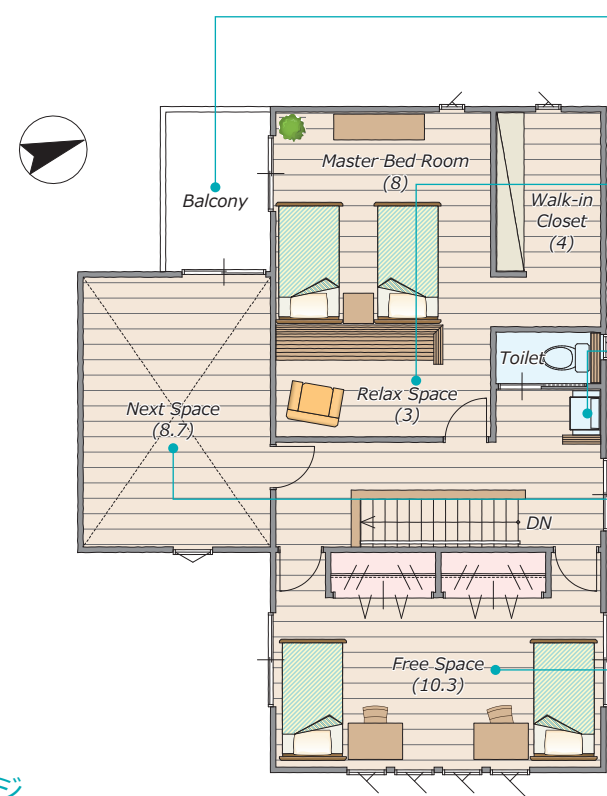

カフェスタイル舟橋M1

Kinari 【キナリ】

便利な8の字動線とゆとりのスペースが充実したインナーガレージのある家

2LDK (3LDK対応)

+ファミリーカウンター
+リラックススペース
+NEXT空間
+ゴロンスペース
+バルコニー

1階床面積 / 97.13㎡ (29.38坪)
2階床面積 / 74.11㎡ (22.41坪)
延床面積 / 171.24㎡ (51.79坪)
敷地面積 / 200.00㎡ (60.50坪)

ゴロンスペース

一息ついて「ゴロン」したいママ、パパ、キッズのためのちょこっと空間です

パントリー

ストック品、来客用食器、イベント家電、ごちゃごちゃを隠す収納はここに

ファミリーカウンター

毎日の宿題、明日の献立、週末旅行の計画など、みんなで使えるカウンター

ガレージtoキッチン

ガレージ⇄キッチンの近道
毎日のお買物やビールやお米もラクラクです

インナーガレージ

雨の日も雪の日も濡れずに外出
タイヤ、洗車やBBQ用品、大容量のゴミ箱もすっきり収納

エントランスクローク

コート、季節ものや出番待ちのストック靴を収納
玄関はいつもスッキリ片づきます

バルコニー

隣接したバルコニーで外とのつながりを感じます
光と星空のある安らぎの空間に

リラックススペース

大人のくつろぎスペース
読書やネットサーフィンに静かにしっとり

2階洗面化粧台

朝やお出かけの時、寝る前の歯みがきにも便利です

NEXT空間

ゆとりのスペース
金曜日の夜は家族みんなでシネマタイムを楽しめます

フリースペース

家族のライフステージに合わせて
大部屋から個室に変更できる子供部屋