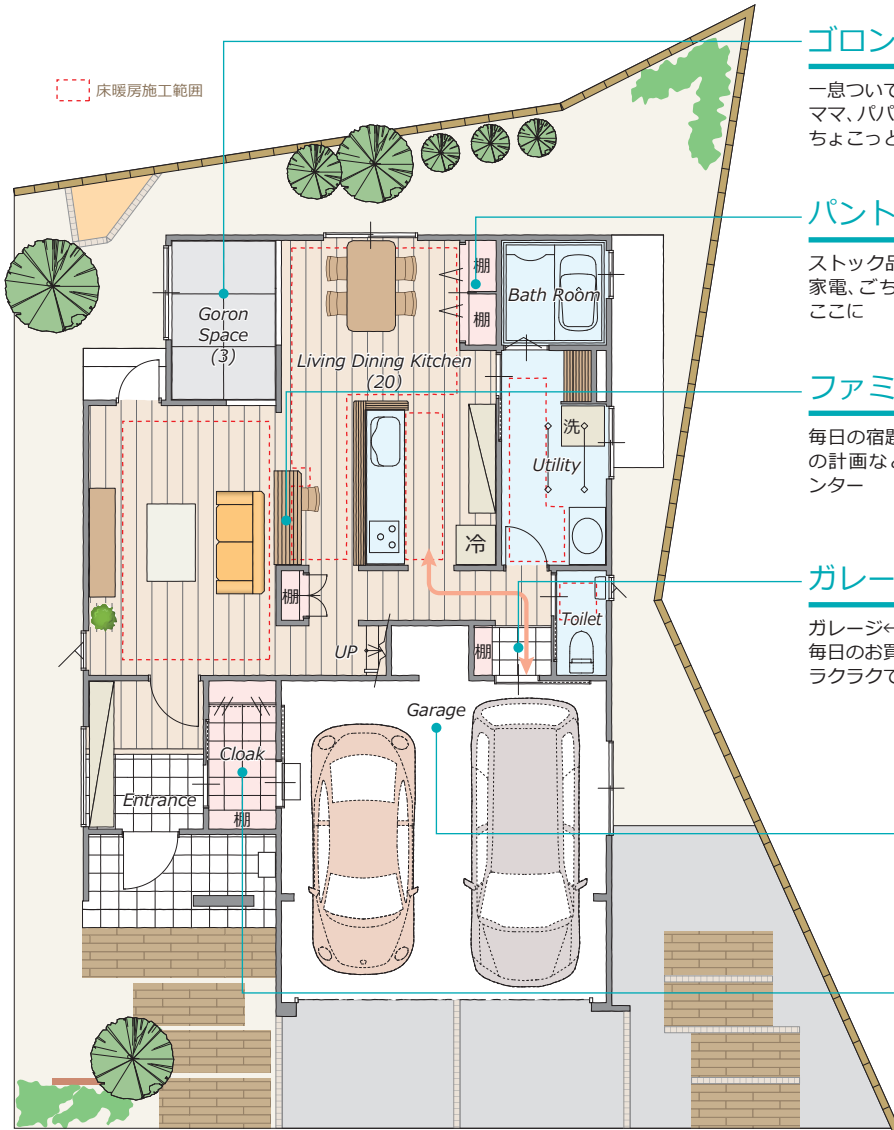

カフェスタイル舟橋M1

Kinari 【キナリ】

便利な8の字動線とゆとりのスペースが充実したインナーガレージのある家

2LDK (3LDK対応)

+ファミリーカウンター
+リラックススペース
+NEXT空間
+ゴロンスペース
+バルコニー

1階床面積 / 97.13㎡ (29.38坪)
2階床面積 / 74.11㎡ (22.41坪)
延床面積 / 171.24㎡ (51.79坪)
敷地面積 / 200.00㎡ (60.50坪)

ゴロンスペース

一息ついて「ゴロン」したいママ、パパ、キッズのためのちょこっと空間です

パントリー

ストック品、来客用食器、イベント家電、ごちゃごちゃを隠す収納はここに

ファミリーカウンター

毎日の宿題、明日の献立、週末旅行の計画など、みんなで使えるカウンター

ガレージtoキッチン

ガレージ⇄キッチンの近道
毎日のお買物やビールやお米もラクラクです

インナーガレージ

雨の日も雪の日も濡れずに外出
タイヤ、洗車やBBQ用品、大容量のゴミ箱もすっきり収納

エントランスクローク

コート、季節ものや出番待ちのストック靴を収納
玄関はいつもスッキリ片づきます

バルコニー

隣接したバルコニーで外とのつながりを感じます
光と星空のある安らぎの空間に

リラックススペース

大人のくつろぎスペース
読書やネットサーフィンに静かにしっとり

2階洗面化粧台

朝やお出かけの時、寝る前の歯みがきにも便利です

NEXT空間

ゆとりのスペース
金曜日の夜は家族みんなでシネマタイムを楽しめます

フリースペース

家族のライフステージに合わせて
大部屋から個室に変更できる子供部屋