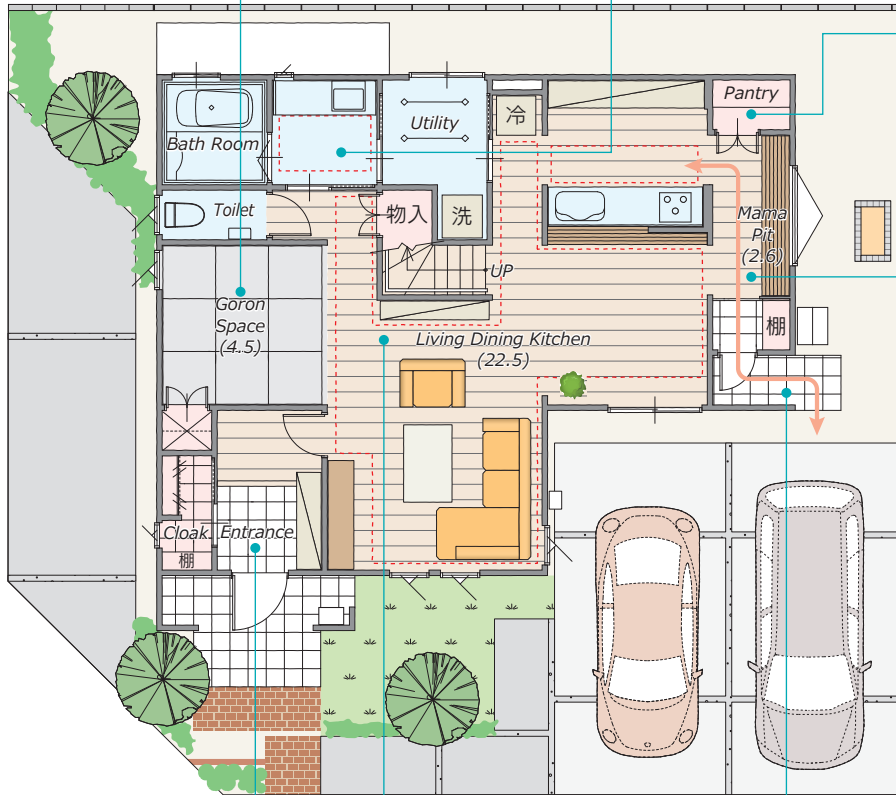

カフェスタイル舟橋M3

VINTAGE 【ヴィンテージ】

独立したお気に入り空間と
家族のぬくもりを感じられる
心地よい家

2LDK (3LDK対応)

- +ただいま動線
- +ママピット・キッズピット
- +吹抜
- +ファミリーライブラリ
- +ゴロンスペース

1階床面積 / 73.28㎡ (22.16坪)
2階床面積 / 57.13㎡ (17.28坪)
延床面積 / 130.41㎡ (39.44坪)
敷地面積 / 186.97㎡ (56.55坪)

ゴロンスペース

リビングからつながる、みんなの
落ち着くひと息空間です

ただいま動線

帰ったらすぐに手洗いとうがい
我が家が風邪をひかないのはこの
おかげです

2階洗面化粧台

朝やお出かけの時、寝る前の歯み
がきにも便利です

キッズピット

おそろいのいすで2人並んで
仲良く勉強
困われた空間で集中力もUP

パントリー

ストック品、来客用食器、
イベント家電、など
キッチンまわりの便利な収納

ママピット

賢いママの専用スペース
家計簿はもちろん、朝の戦争
タイムのメイクもスピーディーに

フリースペース

お子様の成長に合わせて個室に
変更、プライバシーを守ります

ファミリーライブラリ

マンガ、小説、調べ物
家族の気配を感じつつ、プライ
ベートな自分だけの時間はここで

床暖房施工範囲

エントランスクローク

ベビーカーやアウトドア用品…
玄関横にすっきりとしまえます

ファミリーギャラリー

お気に入りの小物も、チビッコ
画伯の作品も
いつでも眺めて毎日を楽しく
ステキに

バックヤード

お買物後の食品はすぐキッチンに
生ゴミはすぐ外に、裏口からのス
マートな動線です