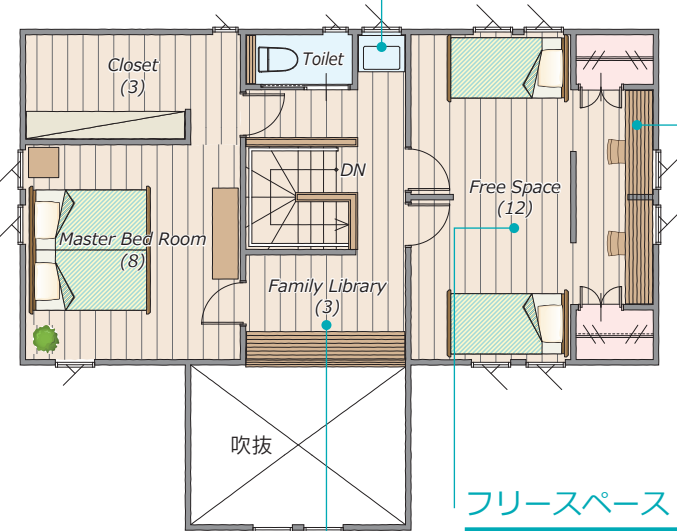

カフェスタイル舟橋M3

VINTAGE 【ヴィンテージ】

独立したお気に入り空間と
家族のぬくもりを感じられる
心地よい家

2LDK (3LDK対応)

- +ただいま動線
- +ママピット・キッズピット
- +吹抜
- +ファミリーライブラリ
- +ゴロンスペース

1階床面積 / 73.28㎡ (22.16坪)
2階床面積 / 57.13㎡ (17.28坪)
延床面積 / 130.41㎡ (39.44坪)
敷地面積 / 186.97㎡ (56.55坪)

ゴロンスペース

リビングからつながる、みんなの
落ち着くひと息空間です

ただいま動線

帰ったらすぐに手洗いとうがい
我が家が風邪をひかないのはこの
おかげです

2階洗面化粧台

朝やお出かけの時、寝る前の歯み
がきにも便利です

キッズピット

おそろいのいすで2人並んで
仲良く勉強
困われた空間で集中力もUP

パントリー

ストック品、来客用食器、
イベント家電、など
キッチンまわりの便利な収納

ママピット

賢いママの専用スペース
家計簿はもちろん、朝の戦争
タイムのメイクもスピーディーに

フリースペース

お子様の成長に合わせて個室に
変更、プライバシーを守ります

ファミリーライブラリ

マンガ、小説、調べ物
家族の気配を感じつつ、プライ
ベートな自分だけの時間はここで