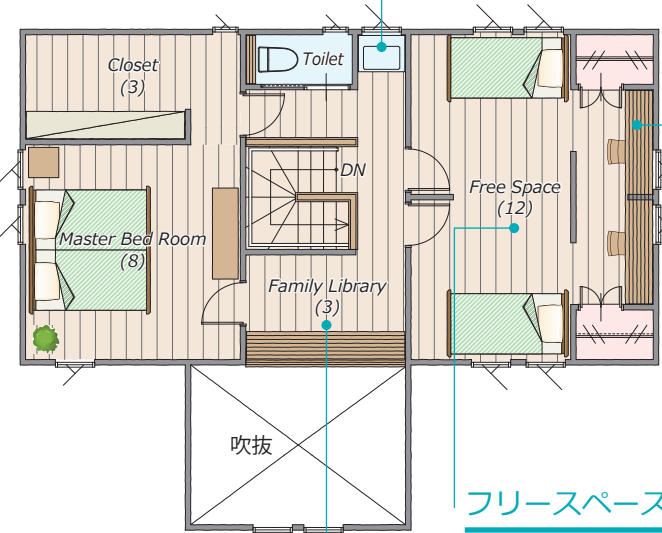

カフェスタイル舟橋M3

VINTAGE 【ヴィンテージ】

独立したお気に入り空間と
家族のぬくもりを感じられる
心地よい家

2LDK (3LDK対応)

- +ただいま動線
- +ママピット・キッズピット
- +吹抜
- +ファミリーライブラリ
- +ゴロンスペース

1階床面積 / 73.28㎡ (22.16坪)
2階床面積 / 57.13㎡ (17.28坪)
延床面積 / 130.41㎡ (39.44坪)
敷地面積 / 186.97㎡ (56.55坪)

ゴロンスペース

リビングからつながる、みんなの
落ち着くひと息空間です

ただいま動線

帰ったらすぐに手洗いとうがい
我が家が風邪をひかないのはこの
おかげです

2階洗面化粧台

朝やお出かけの時、寝る前の歯み
がきにも便利です

キッズピット

おそろいのいすで2人並んで
仲良くお勉強
困われた空間で集中力もUP

パントリー

ストック品、来客用食器、
イベント家電、など
キッチンまわりの便利な収納

ママピット

賢いママの専用スペース
家計簿はもちろん、朝の戦争
タイムのメイクもスピーディーに

フリースペース

お子様の成長に合わせて個室に
変更、プライバシーを守ります

ファミリーライブラリ

マンガ、小説、調べ物
家族の気配を感じつつ、プライ
ベートな自分だけの時間はここで